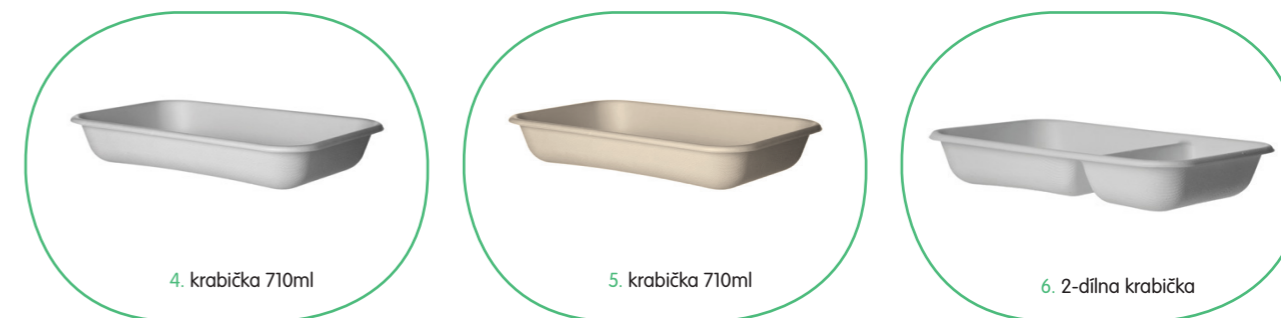

WorldView™ „To Go“ krabičky

#	Product code	Product	Size
1	EPSCV24	talíř To Go	710mm / 24oz
2	EPSCV32	talíř To Go	940mm / 32oz
3	EPSCV32LID-R	víčko RPET	710ml-940ml / 24-32 oz

RPET vhodné na horké a studené jídlo (není vhodné do mikrovlnné trouby)

Navrhli jsme naše nejnovější krabičky, které kombinují environmentální výhody se špičkovým výkonem. Naše krabičky WorldView™ „To Go“ kombinují bázi cukrové třtiny s čirým RPET pro maximální pevnost a optimální prezentaci. Základ je 100% obnovitelný, BPI certifikovaný, kompostovatelný a s ASTM D6868 kompatibilní. Zatímco RPET je vyrobena ze 100% spotřebního recyklovaného materiálu.

#	Product code	Product	Size
1	EPSCRC12	krabička To Go	355ml / 12 oz
2	EPSCRC16	krabička To Go	470ml / 16 oz
3	EPNSCRC16	krabička To Go přírodní	470ml / 16 oz
4	EPSCRC24	krabička To Go	710ml / 24 oz
5	EPNSCRC24	krabička To Go přírodní	710ml / 24 oz
6	EPSCRC242	2-dílna krabička	710ml / 24 oz
7	EPSCRC32	krabička To Go	940ml / 32 oz
8	EPSCRC32	krabička To Go přírodní	940ml / 32 oz
9	EPSCRC16LID	víko RPET	fits 355-470ml / 12-16 oz
10	EPSCRC24LID	víko RPET	fits 710-940ml / 24-32 oz
11	EPSCRC24LIDP	víko PLA	fits 710-940ml / 24-32 oz

PLA vhodné jenom studené jídlo (není vhodné do mikrovlnné trouby)

RPET vhodné na horké a studené jídlo (není vhodné do mikrovlnné trouby)