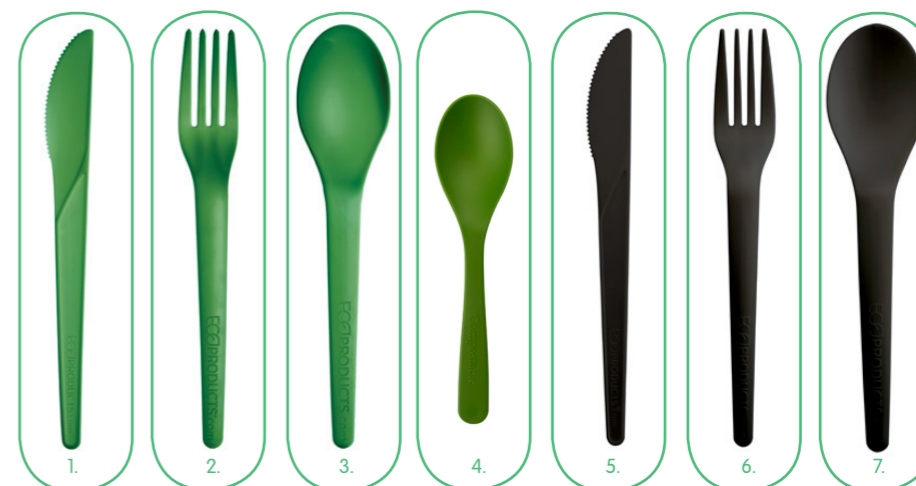

Plantware® kompostovatelné příbory

#	Product code	Product	Size	Max temp.
1	EPS011G	nůž (zelená)	172mm	93°C
2	EPS017G	vidlička (zelená)	170mm	93°C
3	EPS013G	lžíce (zelená)	150mm	93°C
4	EPS10G	dezertní lžíce (zelená)	115mm	93°C
5	EPS011BLK	nůž (černá)	172mm	93°C
6	EPS017BLK	vidlička (černá)	170mm	93°C
7	EPS013BLK	lžíce (černá)	150mm	93°C
8	EPS011	nůž (bílá)	172mm	93°C
9	EPS017	vidlička (bílá)	170mm	93°C
10	EPS013	lžíce (bílá)	150mm	93°C
11	EPS014	lžíce na polívku (bílá)	150mm	93°C
12	EPS018	lžíce spork (bílá)	150mm	93°C
13	EPS016	lžíce na zmrzlinu (bílá)	75mm	60°C

Obnovitelné a kompostovatelné příbory Plantware® jsou jedinou volbou pro kompostovatelné příbory s vysokou teplotní tolerancí. Nová formulace Plantware® s 95% silnějším držadlem a 20% silnějšími vidličkami s teplotní odolností až 93°C, bez surových plastových materiálů. Tyto příbory jsou 100% obnovitelné, BPI certifikované, kompostovatelné a kompatibilní s normou ASTM D6400.