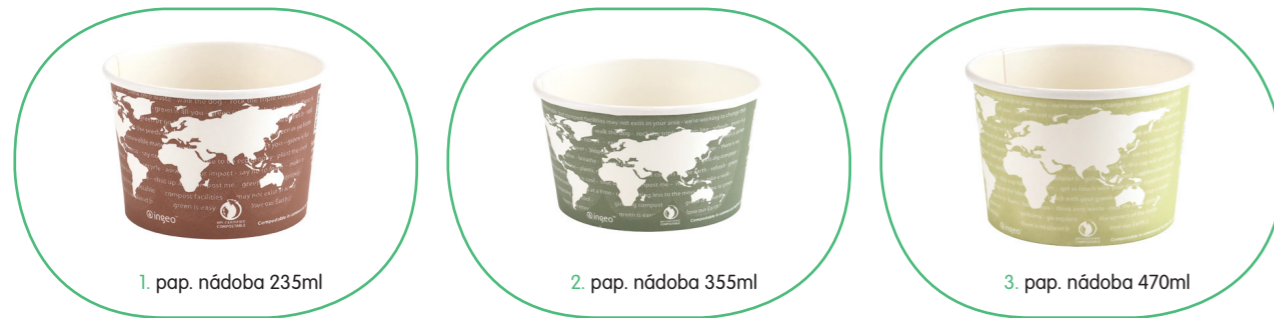

World Art™ papírové nádoby