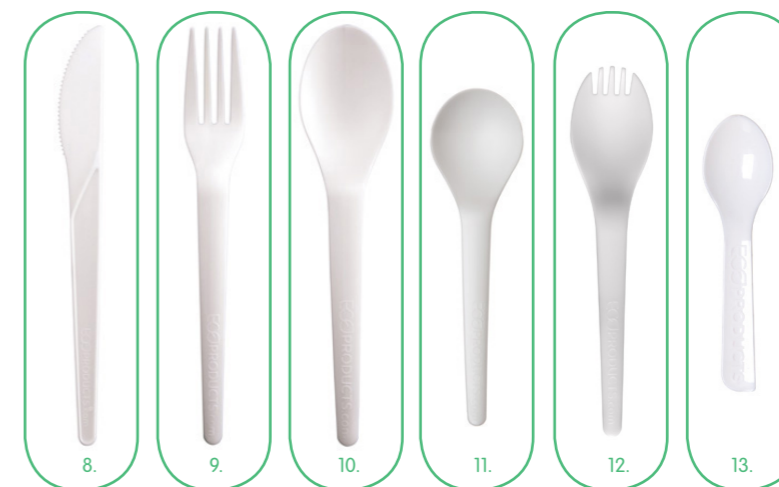

Plantware® kompostovatelné příbory

#	Product code	Product	Size	Max temp.
1	EPS011G	nůž (zelená)	172mm	93°C
2	EPS017G	vidlička (zelená)	170mm	93°C
3	EPS013G	lžíce (zelená)	150mm	93°C
4	EPS10G	dezertní lžíce (zelená)	115mm	93°C
5	EPS011BLK	nůž (černá)	172mm	93°C
6	EPS017BLK	vidlička (černá)	170mm	93°C
7	EPS013BLK	lžíce (černá)	150mm	93°C
8	EPS011	nůž (bílá)	172mm	93°C
9	EPS017	vidlička (bílá)	170mm	93°C
10	EPS013	lžíce (bílá)	150mm	93°C
11	EPS014	lžíce na polívku (bílá)	150mm	93°C
12	EPS018	lžíce spork (bílá)	150mm	93°C
13	EPS016	lžíce na zmrzlinu (bílá)	75mm	60°C

Obnovitelné a kompostovatelné příbory Plantware® jsou jedinou volbou pro kompostovatelné příbory s vysokou teplotní tolerancí. Nová formulace Plantware® s 95% silnějším držadlem a 20% silnějšími vidličkami s teplotní odolností až 93°C, bez surových plastových materiálů. Tyto příbory jsou 100% obnovitelné, BPI certifikované, kompostovatelné a kompatibilní s normou ASTM D6400.