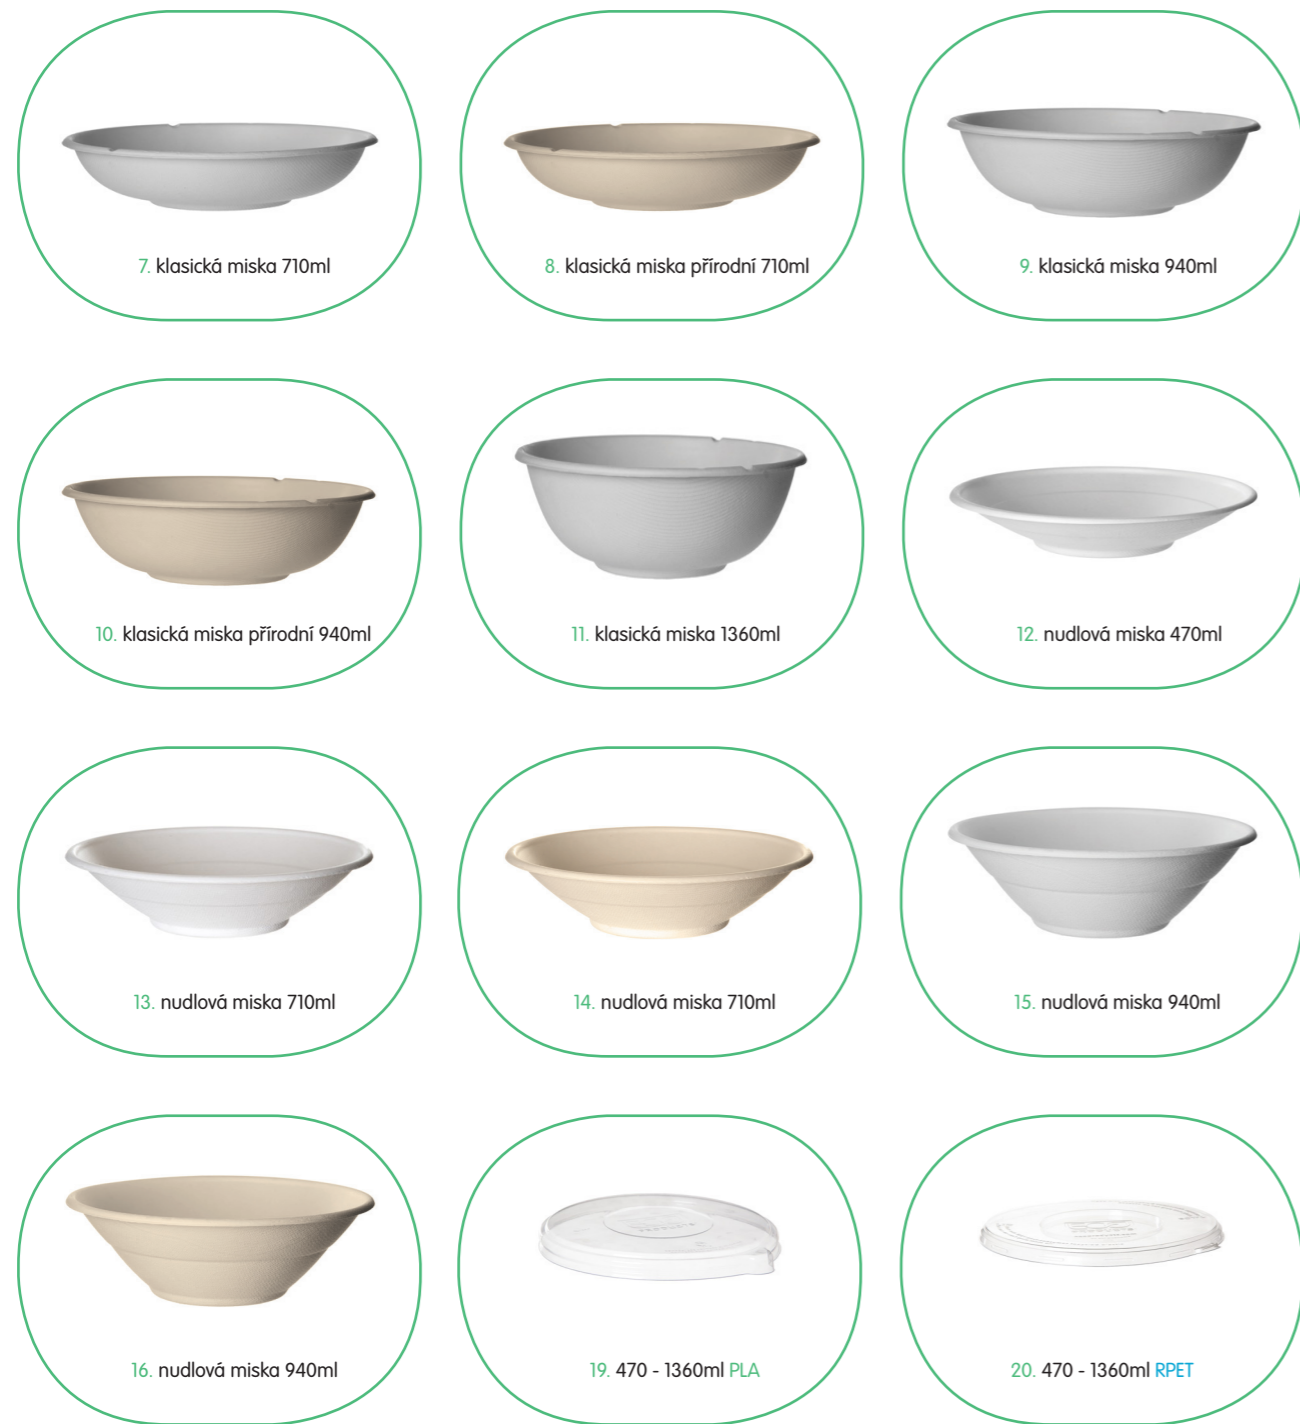

#	Product code	Product	Size
7	EPBL24C	klasická miska	710ml / 24 oz
8	EPNBL24C	klasická miska přírodní	710ml / 24 oz
9	EPBL32C	klasická miska	940ml / 32 oz
10	EPNBL32C	klasická miska přírodní	940ml / 32 oz
11	EPBL46C	klasická miska	1360ml / 46 oz
12	EPBL16N	nudlová miska	470ml / 16 oz
13	EPBL24N	nudlová miska	710ml / 24 oz
14	EPNBL24N	nudlová miska přírodní	710ml / 24 oz
15	EPBL32N	nudlová miska	940ml / 32 oz
16	EPNBL32N	nudlová miska přírodní	940ml / 32 oz
19	EPBLLID	ploché víko PLA	fits 470-1360ml / 16-46 oz.
20	EPBLRLID	ploché víko RPET	fits 470-1360ml / 16-46 oz.

PLA vhodné jenom studené jídlo (není vhodné do mikrovlnné trouby)
RPET vhodné na horké a studené jídlo (není vhodné do mikrovlnné trouby)

#	Product code	Product	Size
1	EPSPC2	miska	60ml / 2 oz
2	EPSPCLID2	víko	60ml / 2 oz
3	EPSPC4	miska	120ml / 4 oz
4	EPSPCLID4	víko	120ml / 4 oz